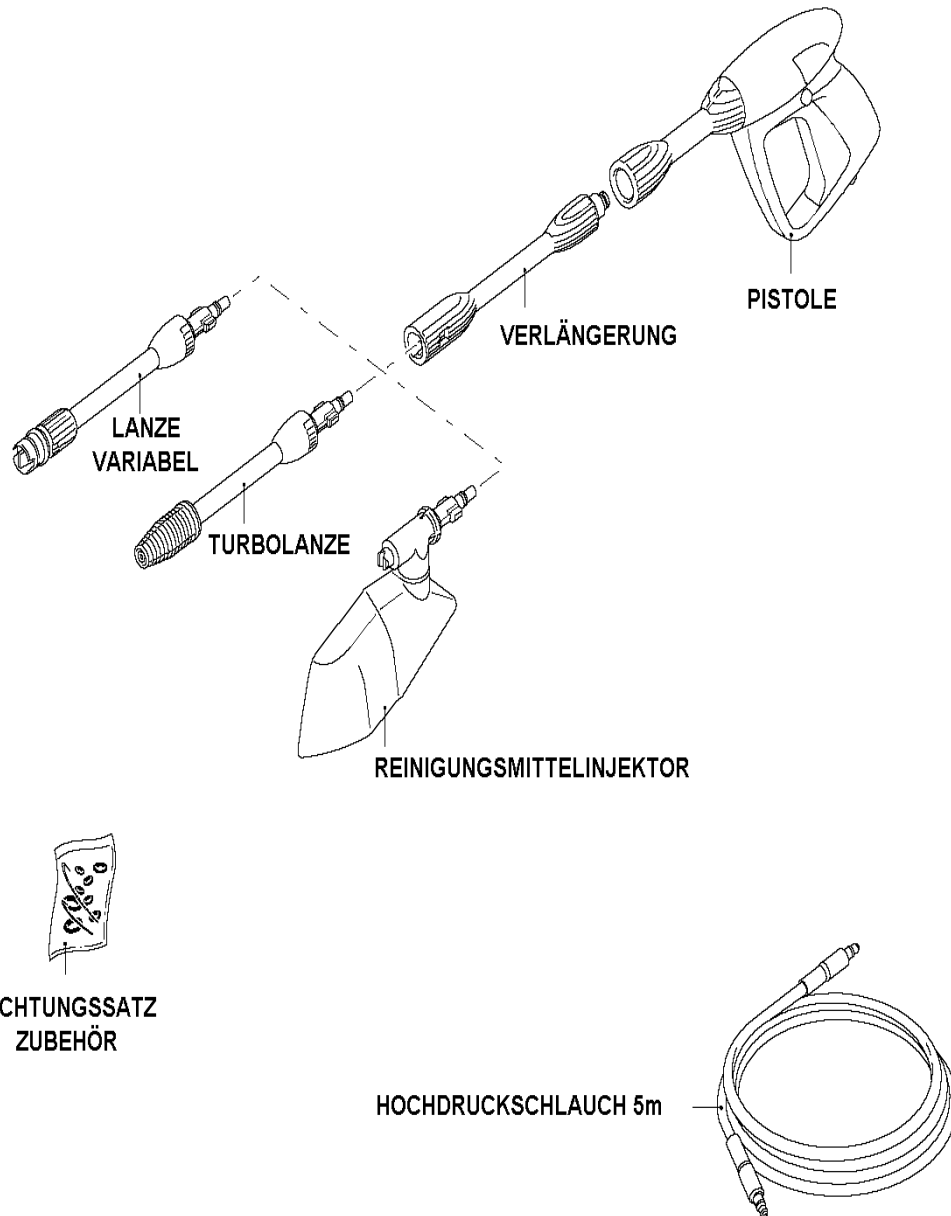

Pos.	Artikel-Nr.	PG	Bezeichnung	Stk.
1	3640010	21	GEHAUESCHALE VORNE	1
2	3082130	99	WASSERFILTER	1
3	3640050	1	TELESKOPSTANGENFIXIERUNG	1
4	3640530	20	ALU-TELESKOPVERLAENGERUNG	1
5	3640190	1	GUMMIRING	1
6	3640060	1	HANDGRIFFHALTER	1
7	3640030	9	HANDGRIFF	1
8	3640040	1	KNOPF	1
9	3320600	10	MOTOR-KABELSATZ	1
10	3640580	13	REPARATURSATZ EINLASS	1
11	3640590	8	AUSLASSFITTING	1
12	3640540	53	MOTOR KPL.	1
13	3640080	1	HALTERUNG	1
14	3640180	1	MOTORHALTERUNG	1
15	3640160	8	MOTERGEHAEUSE	1
16	3640170	3	MOTERGEHAEUSEDECKEL	1
17	3320730	22	ANSCHLUSSLEITUNG 2x0,75mm	1
18	3320200	1	KABELVERSCHRAUBUNG	1
19	3320440	13	SCHALTER INKL. KONDENSATOR	1
20	3640020	22	GEHAUESCHALE HINTEN	1
21	3640620	17	RAD	2
22	3320054	1	PISTOLENHALTER	1
23	3640570	21	REPARATURSATZ TSS	1
24	3640560	18	KOLBEN + DICHTUNGSSATZ	1
25	3640550	13	SATZ WASSERDICHTUNGEN	1
26	3082661	10	SCHNELLKUPPLUNG	1
27	3640610	4	SCHRAUBEN-SATZ	1
28	3640600	14	ANSAUGSATZ	1

Pos.	Artikel-Nr.	PG	Bezeichnung	Stk.
------	-------------	----	-------------	------

*** ZUBEHÖR ***

Z	3320152	18	PISTOLE	
Z	3641140		DICHTUNGSSATZ ZUBEHOER	
Z	3320130	8	VERLAENGERUNG	
Z	3640640	8	LANZE VARIABLE	
Z	3320120	9	TURBOLANZE	
Z	3640090	8	REINIGUNGSMITTELINJEKTOR	
Z	3640630	45	HOCHDRUCKSCHLAUCH 5.0m	