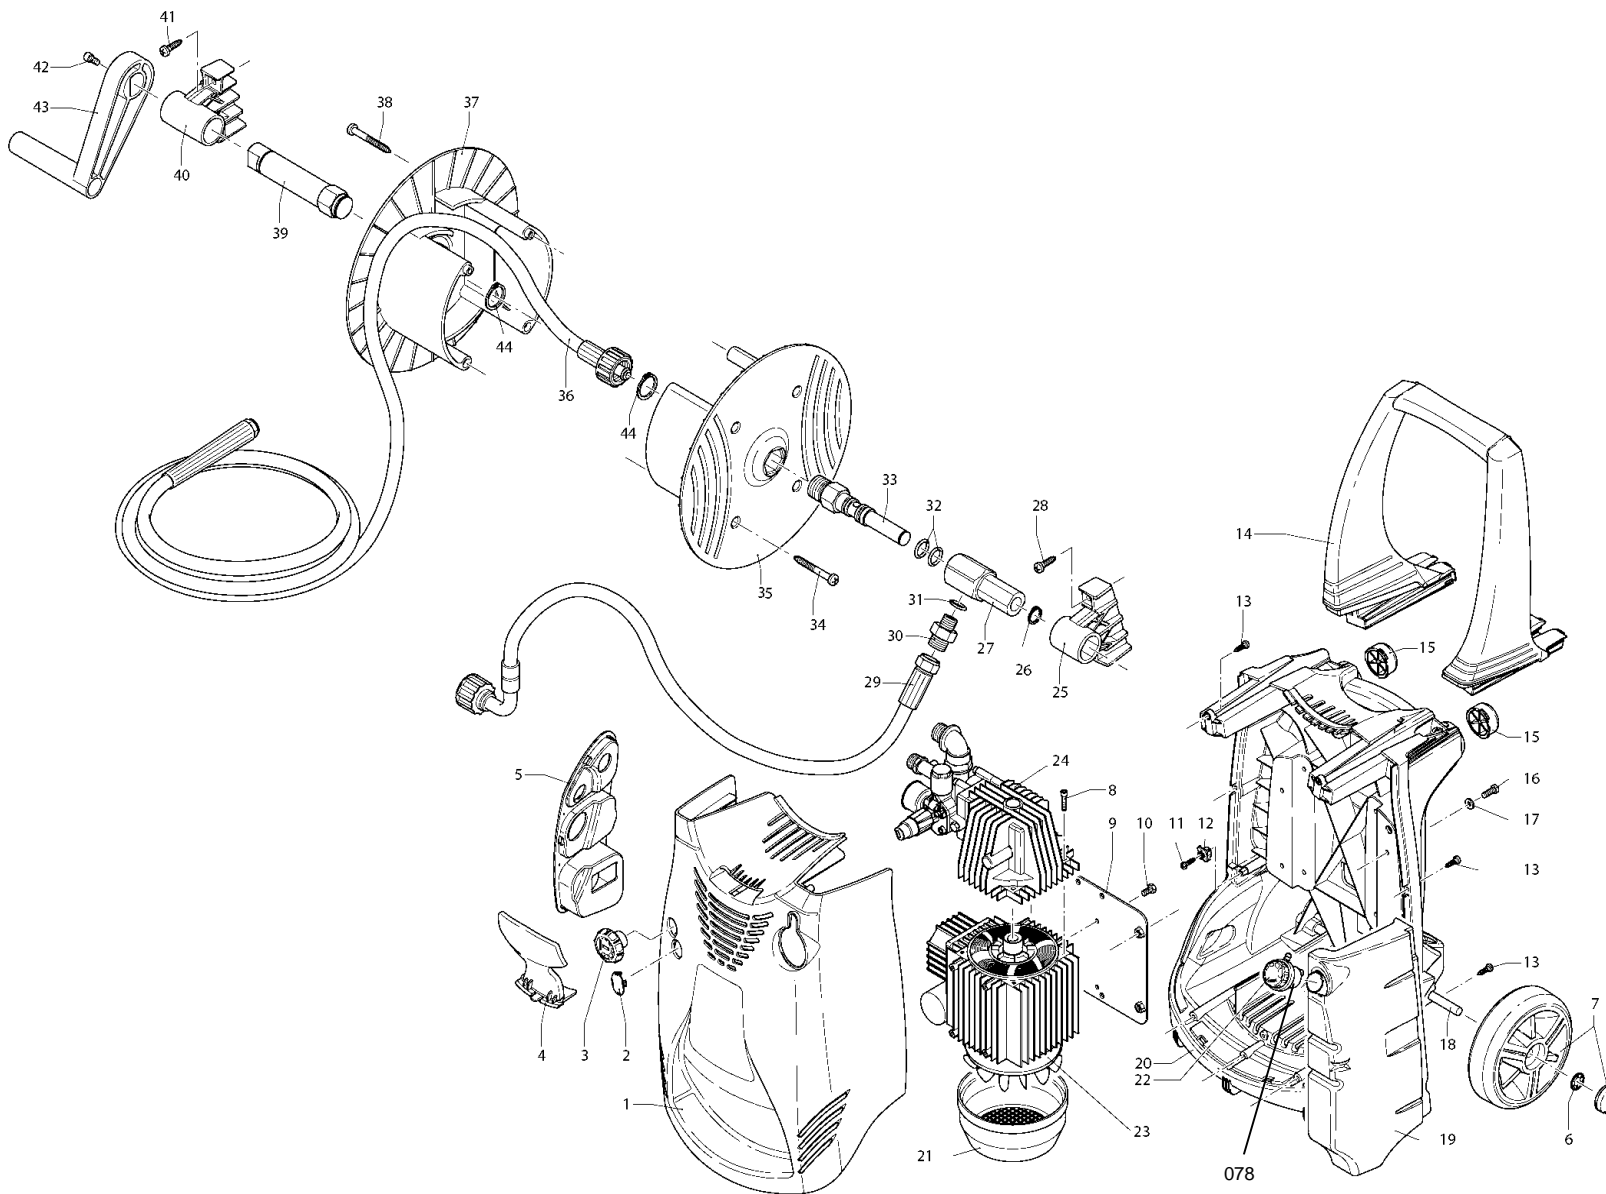

Modell HW131

Hochdruckreiniger 10-130 bar

Pos.	*PG	Bestell-Nr.	Bezeichnung
001	38	2500046	GEHAUSEABDECKUNG
002	6	2500340	BLINDSTOPFEN
003	16	2500310	DREHKNOPF
004	16	2500050	ABDECKUNG
005	20	2500260	SEITENABDECKUNG
006	3	1680880	SCHEIBE [2]
007	19	2500320	RADNARBENKAPPE [2]
008	1	1260780	SCHRAUBE M5x25
009	28	2500100	PLATTE
010	1	320350	SCHRAUBE M6x12 [4]
011	1	2100300	SCHRAUBE 5x16
012	2	2600100	DICHTSCHRAUBE
013	1	2100300	SCHRAUBE 5x16 [7]
014	38	2500020	HANDGRIFF
015	10	2500130	GUMMIFUSS [2]
016	3	880280	SCHRAUBE M6x18 [4]
017	3	2180300	SCHEIBE [4]
018	21	2500120	RADACHSE
019	41	2509001	REINIGUNGSMITTELTANK KPL.
020	53	2500010	GEHAUSE
021	17	1342040	LUEFTERABDECKUNG
022	10	2500220	TANKVERSCHLUSSKAPPE
023	77	4919	MOTOR INKL. 45-59
024	81	1349265	PUMPE INKL. 60, 61
025	13	2500070	STUETZBOCK A
026	1	2360320	SICHERUNGSRING
027	32	2360220	FITTING
028	1	2100300	SCHRAUBE 5x16
029	44	2360250	VERBINDUNGSSCHLAUCH
030	14	2360310	REDUZIERNIPEL 1/4"-3/4"
031	1	820510	O-RING 10,82x1,78
032	1	390080	O-RING 11,9x2,62 [2]
033	30	2360210	TROMMELBOLZEN A
034	2	1681280	SCHRAUBE 4,2x50
035	23	2360230	TROMMELSCHALE A
036	Z	40809	HOCHDRUCKSCHLAUCH 15.0m
037	23	2360230	TROMMELSCHALE A
038	2	1681280	SCHRAUBE 4,2x50 [4]
039	27	2500360	TROMMELBOLZEN B
040	12	2500060	STUETZBOCK B
041	1	2100300	SCHRAUBE 5x16 [4]
042	2	2360360	SCHRAUBE M5x10
043	14	2360150	KURBEL
044	2	380420	SICHERUNGSRING
045	3	1341140	DICHTUNG
046	21	2320280	SCHALTER
047	2	1260810	SCHRAUBE M4x10
048	8	1340280	HALTERUNG
049	38	1263520	KONDENSATOR 40 µF
050	16	1340480	SCHALTERGEHAUSE